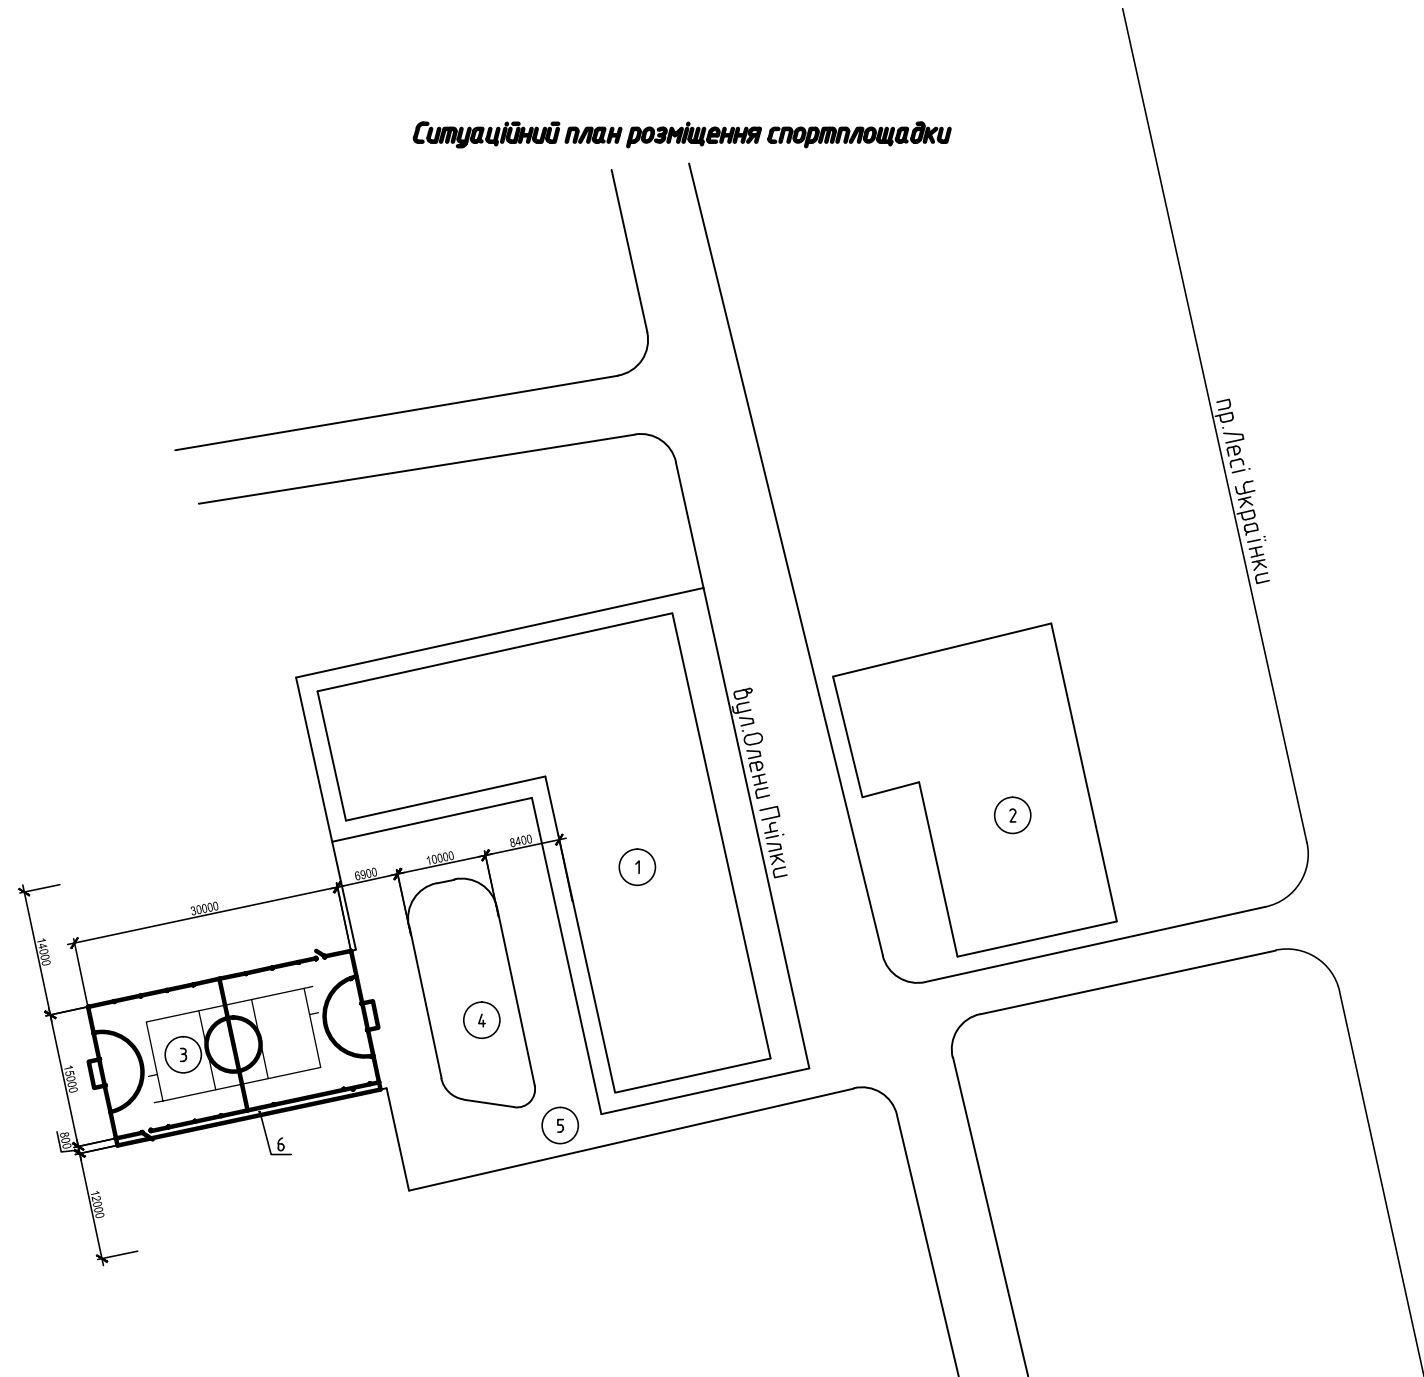

Ситуаційний план розміщення спортплощадки

Експлікація будівель та споруд

Номер по плану	Найменування	Площа, м ²	Примітки
1	Будинок №61		існ.
2	Будинок №48-52		існ.
3	Спортивна площадка	446.86	
4	Зелена зона		
5	Прибункова площадка		існ.
6	Доріжка з бруківки	24	